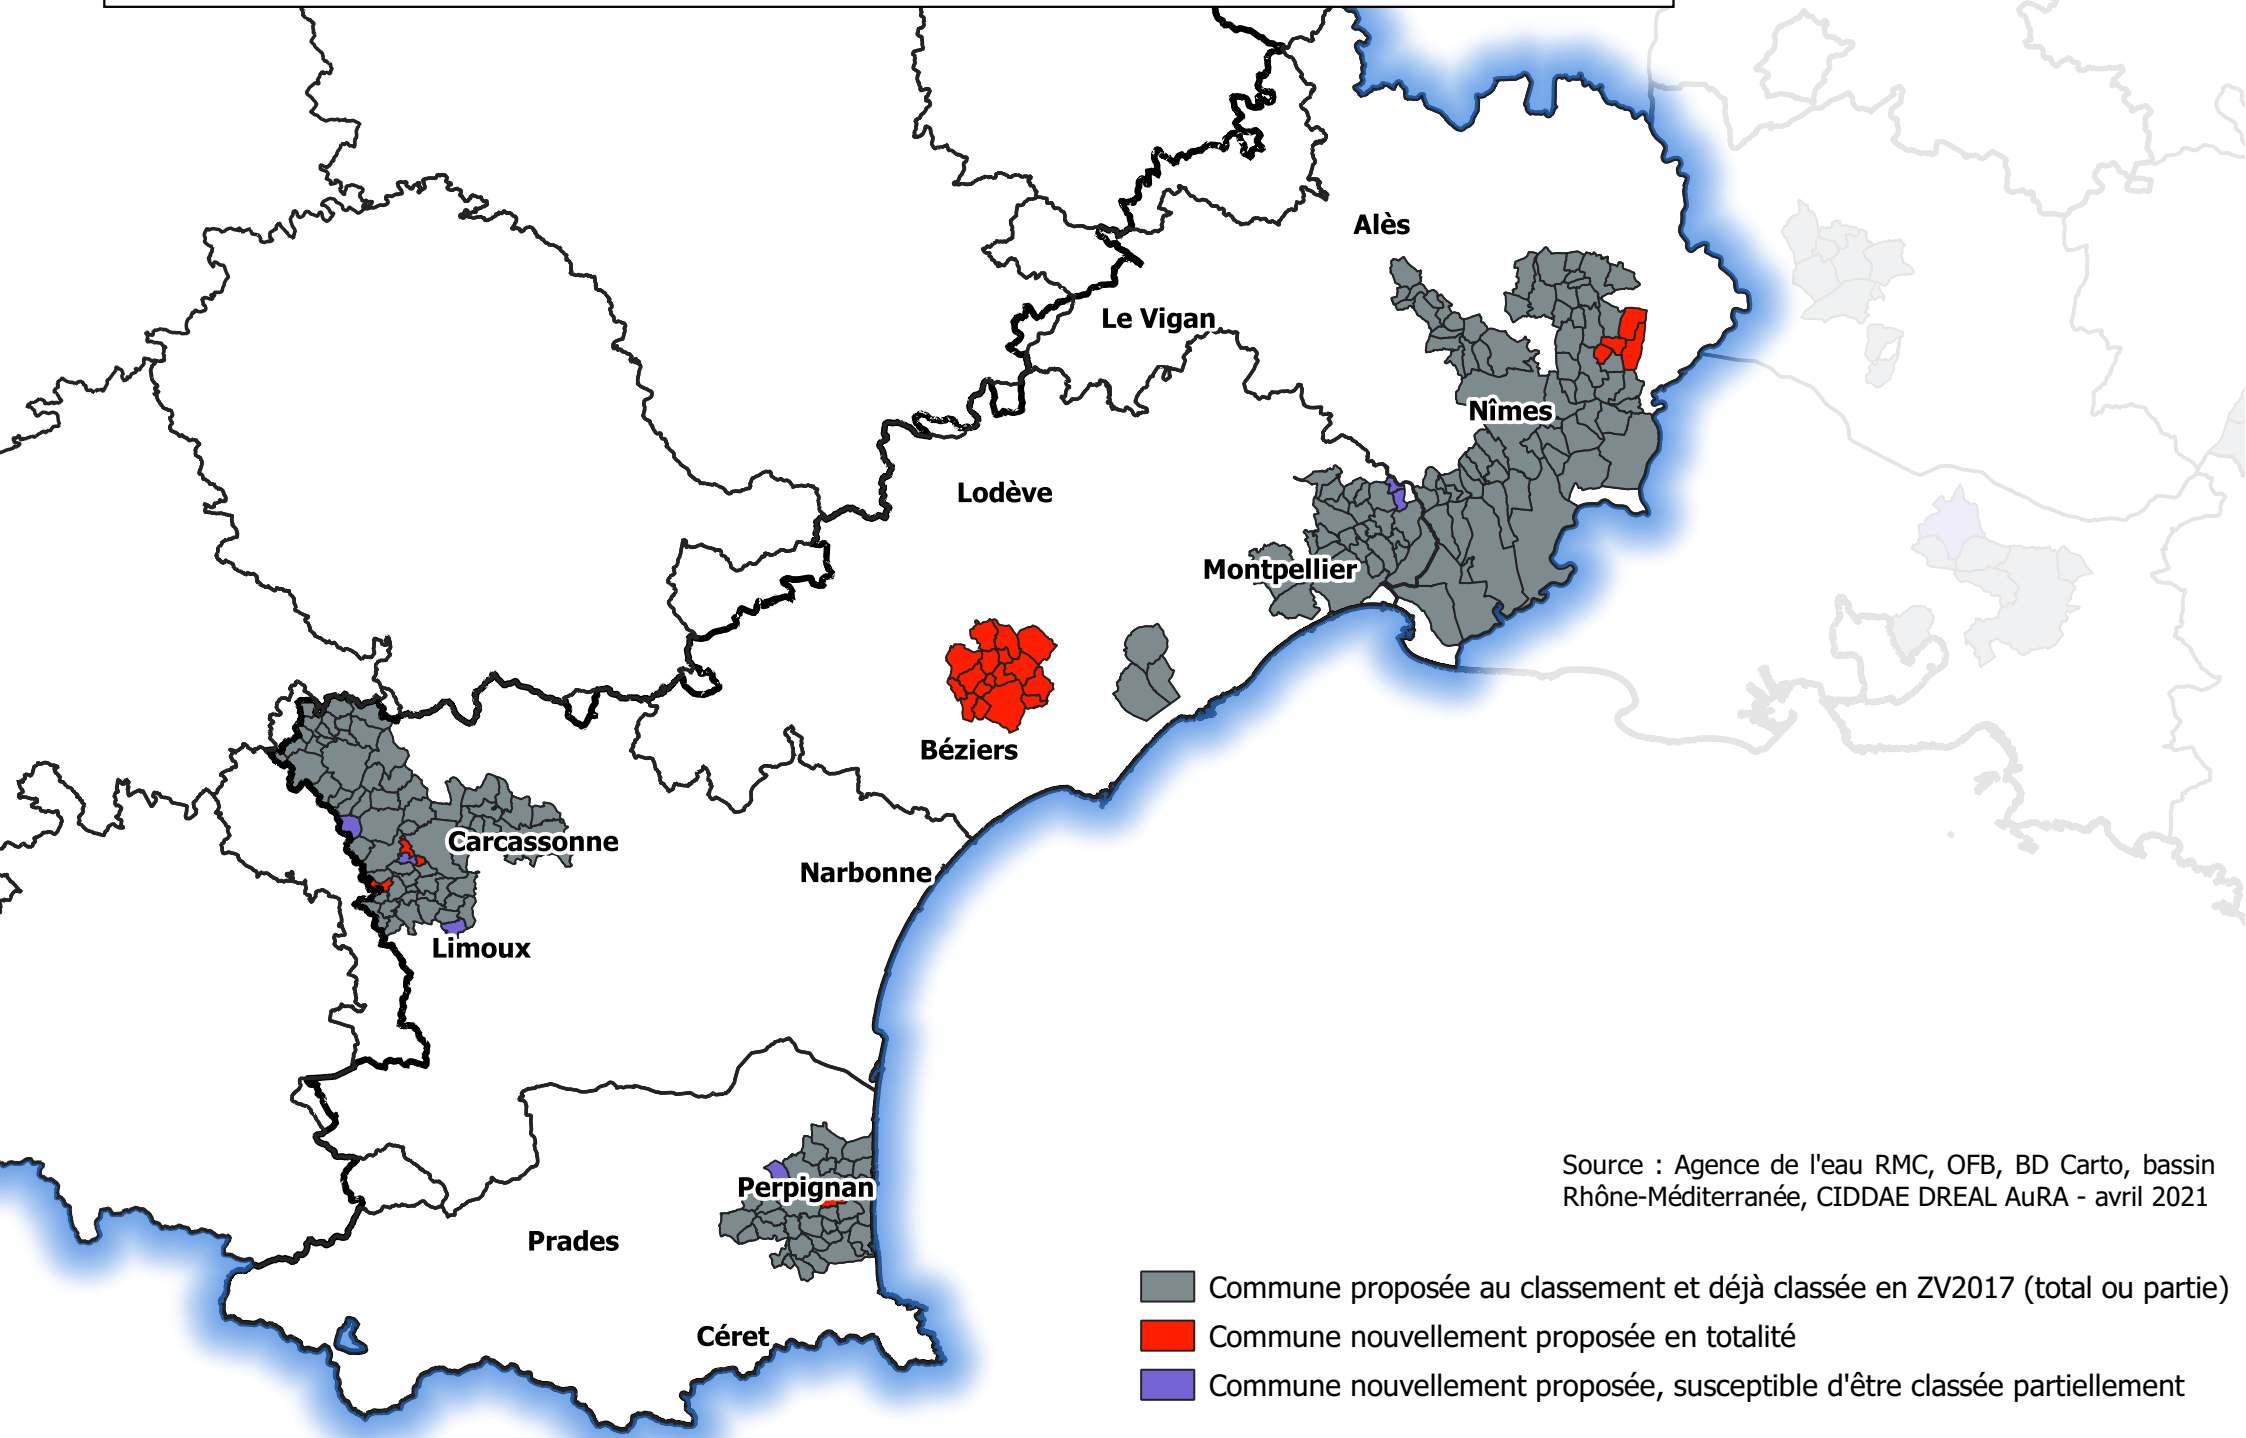

Révision des zones vulnérables - Bassin Rhône-Méditerranée
Projet de classement soumis à consultation - Région Occitanie

Source : Agence de l'eau RMC, OFB, BD Carto, bassin Rhône-Méditerranée, CIDDAE DREAL AuRA - avril 2021

- Commune proposée au classement et déjà classée en ZV2017 (total ou partie)
- Commune nouvellement proposée en totalité
- Commune nouvellement proposée, susceptible d'être classée partiellement